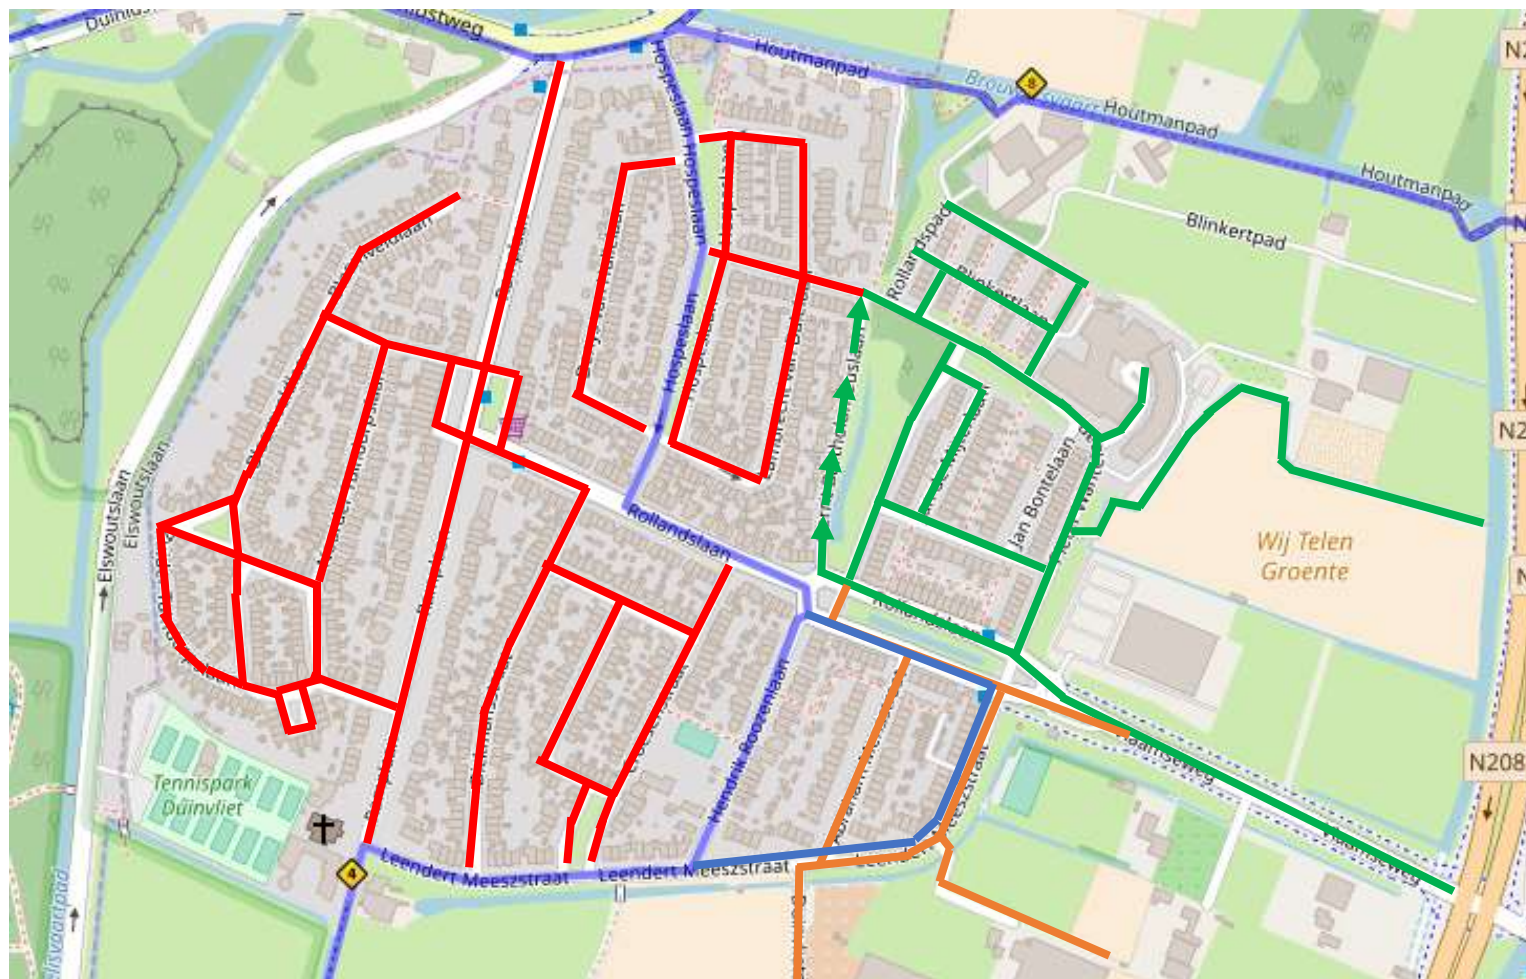

Bereikbaarheidskaart Ramplaankwartier Vitaminstore Halve van Haarlem

Zondag 30 september 2018

Legenda

-  Hardlooproute
-  Gehele dag bereikbaar
-  Beperkt bereikbaar; afgesloten tussen 10:00 en 11:15 uur, daarna groen gebied.
-  Afgesloten tussen 10:00 en 15:00 uur
Beperkt bereikbaar tussen 11:15 en 13:30 uur